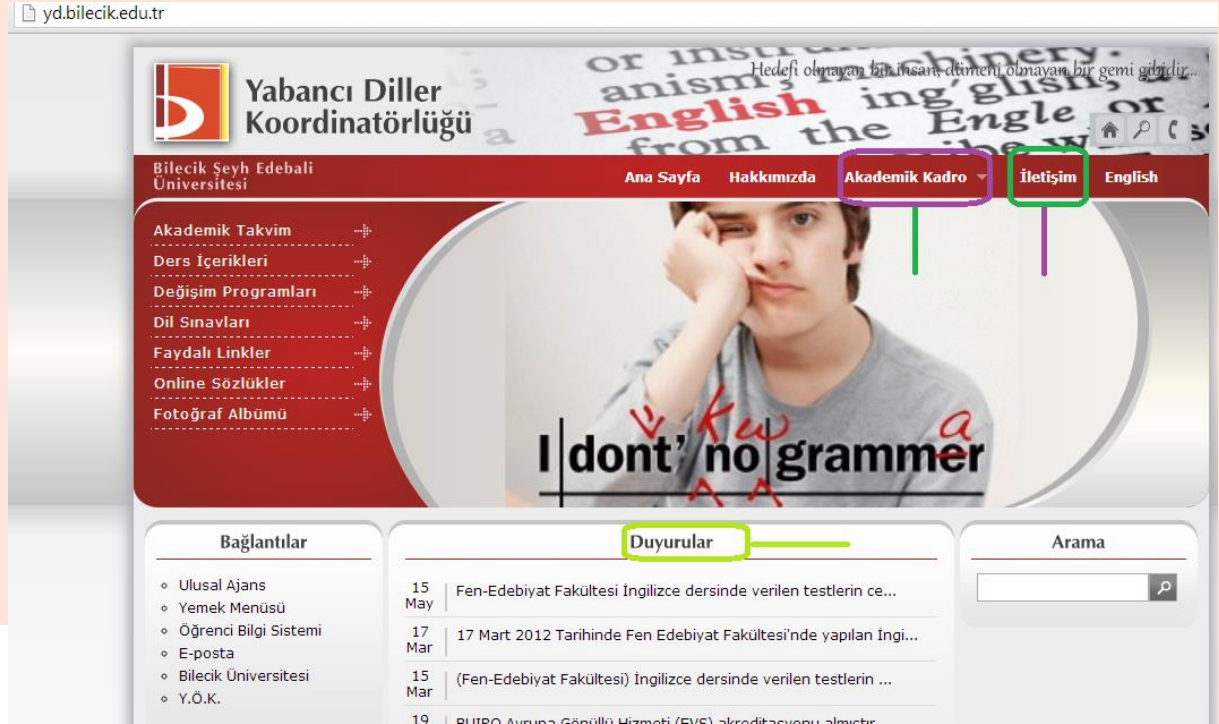

Öğretim elemanları ile iletişime geçmenin bir başka yolu ise Yabancı Diller Koordinatörlüğü'nün web sitesidir : <http://yd.bilecik.edu.tr>

Resim 10

Bu sitedeki iletişim kısmını kullanarak koordinatörlüğe mesajınızı gönderebileceğiniz gibi, dersinizi yürüten öğretim elemanının özgeçmişine ulaşip, e-posta gönderebilmenin yanında İngilizce dersine yönelik duyurular, ek kaynaklar, kısa sınav, vize ve final sonuçları, uzaktan eğitimle ilgili duyuru ve ders dosyaları bulunmaktadır.

Sistemin genel kullanımı ve derslerle ilgili olan bu bilgi paketinin haricinde bir diğer bilgi paketinde bilgisayar ortamında belirli gün ve saatlerde gireceğiniz “Kısa Sınavlar” (Quiz) ve okulda bizzat bulunarak gireceğiniz “Vize ve Final Sınavları” (Midterm and Final Exam) ile ilgili bilgi yine bu platformda bulunacaktır.

Başarılar dileriz,

Yabancı Diller Koordinatörlüğü