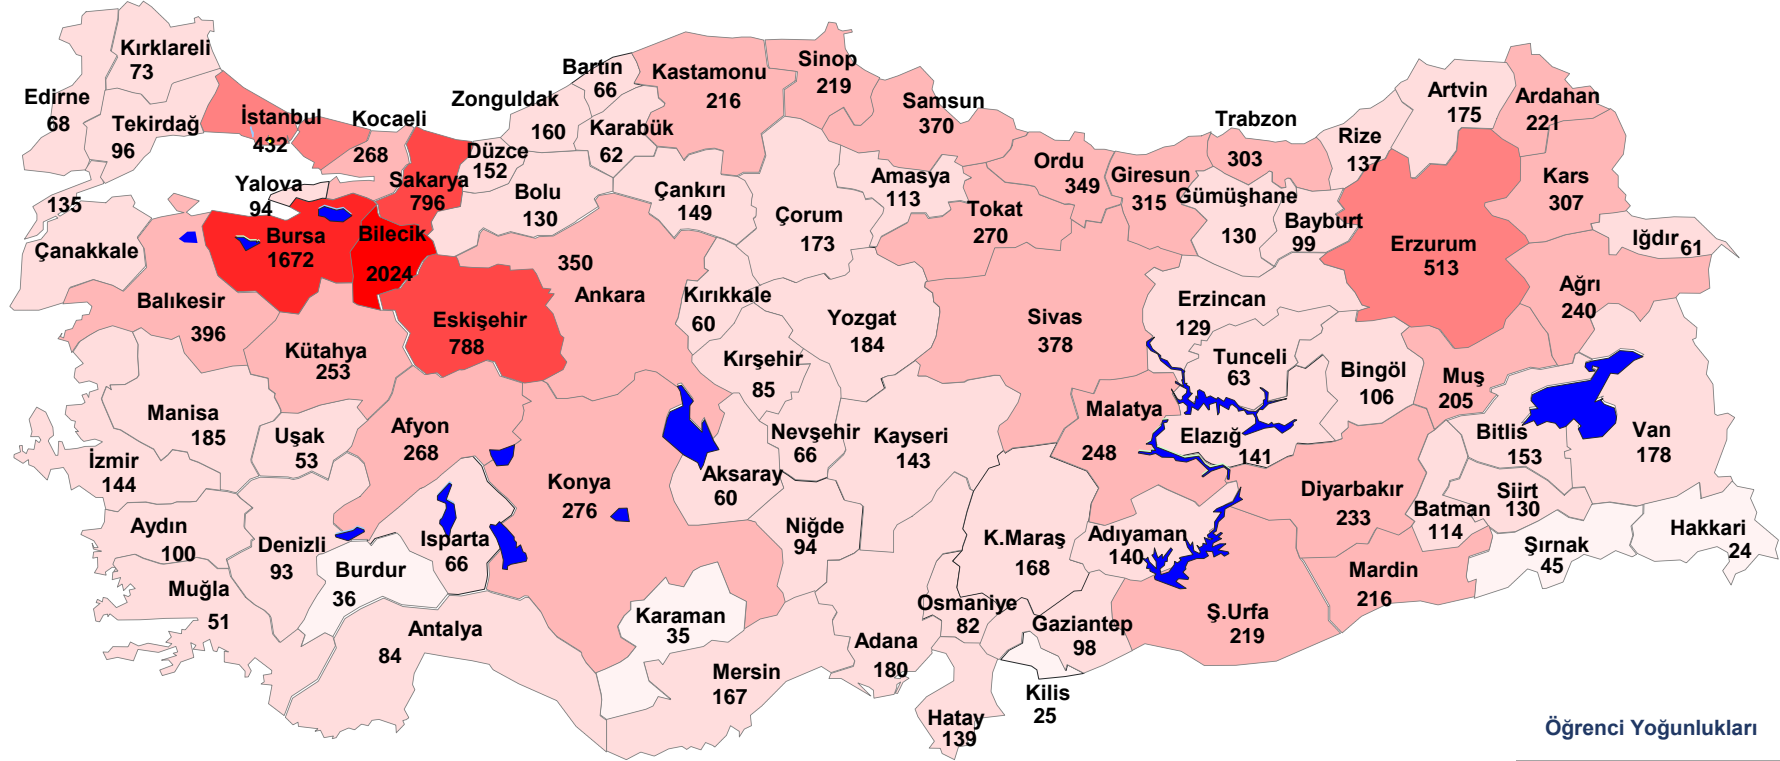

2016 - 2017 EĞİTİM-ÖĞRETİM YILI  
BİLECİK ŞEYH EDEBALI ÜNİVERSİTESİNİN ADRESE GÖRE ÖĞRENCİ DAĞILIMI  
(2016-2017 Tüm Aktif Öğrenciler)

30.09.2016

Öğrenci Sayıları

1. İstanbul	3912	77. Gümüşhane	10
2. Bilecik	3286	78. Bayburt	10
3. Bursa	2700	79. Erzincan	8
4. Eskişehir	946	80. Tunceli	6
5. Kocaeli	927	81. Kilis	6

.....

Toplam Öğrenci Sayısı : 18.095

Öğrenci Yoğunlukları

1-49	
50-99	
100-199	
200-399	
400-599	
600-799	
800-1999	
2000+	

2016 - 2017 EĞİTİM-ÖĞRETİM YILI  
BİLECİK ŞEYH EDEBALI ÜNİVERSİTESİNİN NÜFUSA GÖRE ÖĞRENCİ DAĞILIMI  
(2016-2017 Tüm Aktif Öğrenciler)

30.09.2016

**Öğrenci Sayıları**

1. Bilecik	2024	77. Şırnak	45
2. Bursa	1672	78. Burdur	36
3. Sakarya	796	79. Karaman	35
4. Eskişehir	788	80. Kilis	25
5. Erzurum	513	81. Hakkari	24
.....			

**Toplam Öğrenci Sayısı : 18.095**