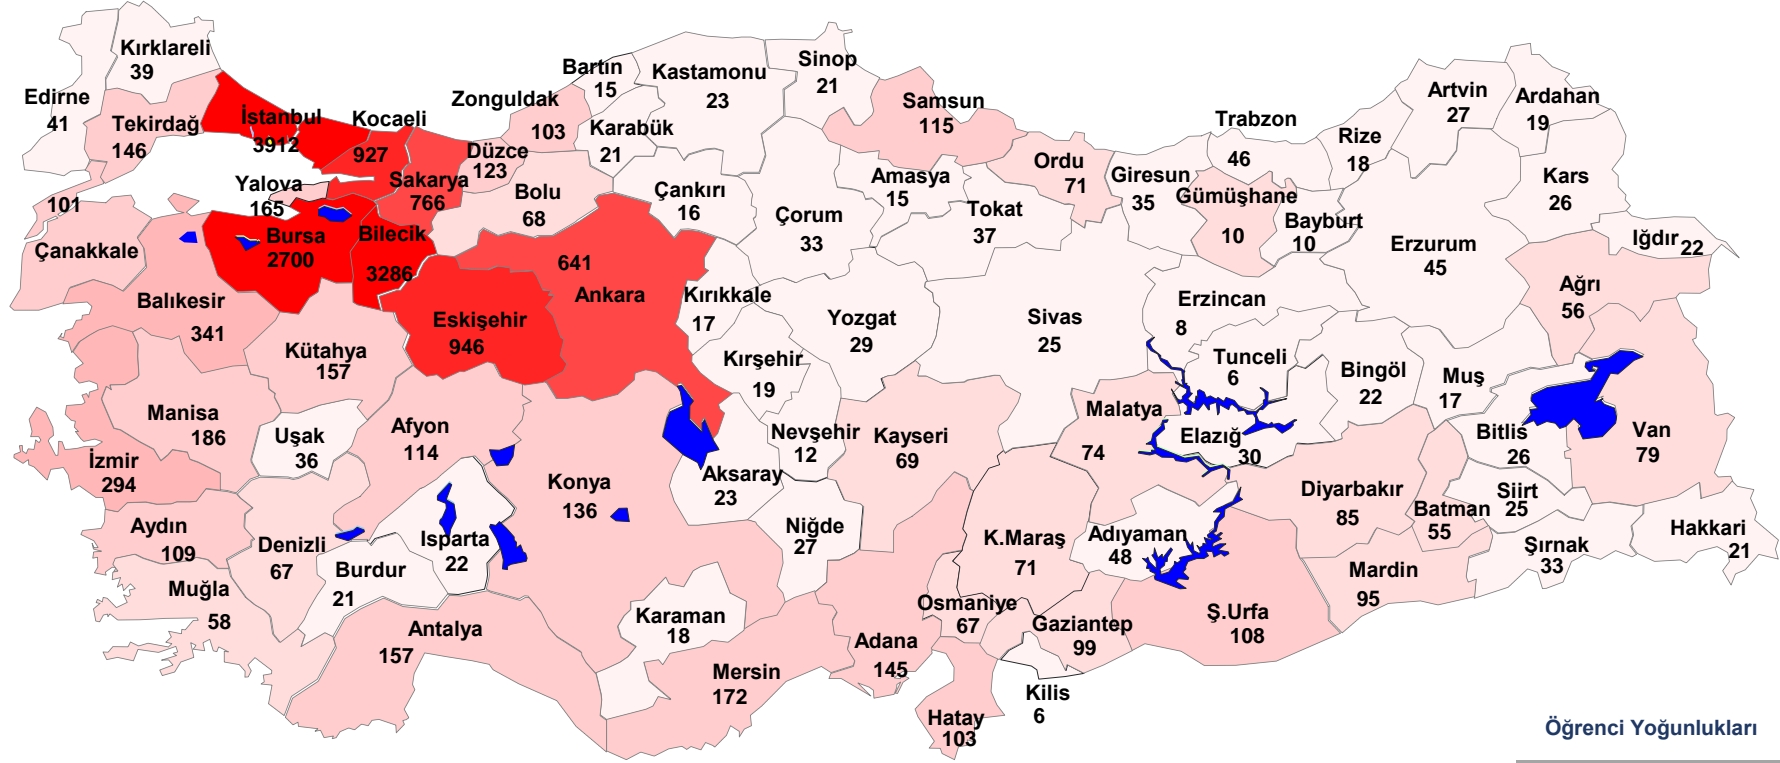

2016 - 2017 EĞİTİM-ÖĞRETİM YILI  
BİLECİK ŞEYH EDEBALI ÜNİVERSİTESİNİN ADRESE GÖRE ÖĞRENCİ DAĞILIMI  
(2016-2017 Tüm Aktif Öğrenciler)

30.09.2016

Öğrenci Sayıları

1. İstanbul	3912	77. Gümüşhane	10
2. Bilecik	3286	78. Bayburt	10
3. Bursa	2700	79. Erzincan	8
4. Eskişehir	946	80. Tunceli	6
5. Kocaeli	927	81. Kilis	6

.....

Toplam Öğrenci Sayısı : 18.095

Öğrenci Yoğunlukları

1-49	
50-99	
100-199	
200-399	
400-599	
600-799	
800-1999	
2000+	

2016 - 2017 EĞİTİM-ÖĞRETİM YILI  
BİLECİK ŞEYH EDEBALI ÜNİVERSİTESİNİN NÜFUSA GÖRE ÖĞRENCİ DAĞILIMI  
(2016-2017 Tüm Aktif Öğrenciler)