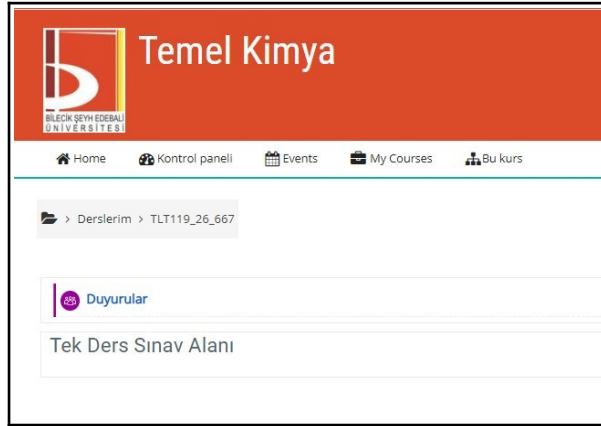

Tek ders sınavları **ders.bilecik.edu.tr** üzerinden gerçekleştirilecektir. Tek ders sınavı olan derslere ait bilgiler OBS üzerinden temin edilecektir. Bu dersler uzaktan eğitim sistemine (Moodle) UZEM Birimi tarafından manuel olarak tanımlanacaktır.

Öğretim elemanları ders.bilecik.edu.tr adresine kullanıcı bilgileriyle giriş yaptıklarında aşağıdaki ekran görüntüsü ile karşılaşacaklardır.

Ekran görüntüsünde görüldüğü şekliyle sistemde sadece **Tek Ders Ders Adı** tanımlı ders/dersler olacaktır. Öğretim elemanları sistem üzerinde bulunan derse giriş yaparak daha önce paylaşılmış olan (ue.bilecik.edu.tr) **Canlı Sınav Kılavuzu** ve **Ödev Sınav Kılavuzu**'na uygun olarak sınavlarını oluşturmalıdır.