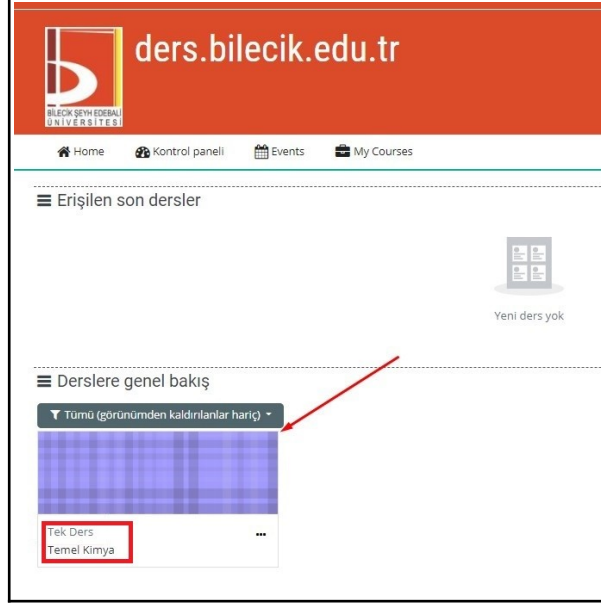

Tek ders sınavları **ders.bilecik.edu.tr** üzerinden gerçekleştirilecektir. Tek ders sınavı olan derslere ait bilgiler OBS üzerinden temin edilecektir. Bu dersler uzaktan eğitim sistemine (Moodle) UZEM Birimi tarafından manuel olarak tanımlanacaktır.

Öğretim elemanları ders.bilecik.edu.tr adresine kullanıcı bilgileriyle giriş yaptıklarında aşağıdaki ekran görüntüsü ile karşılaşacaklardır.

Ekran görüntüsünde görüldüğü şekliyle sistemde sadece **Tek Ders Ders Adı** tanımlı ders/dersler olacaktır. Öğretim elemanları sistem üzerinde bulunan derse giriş yaparak daha önce paylaşılmış olan (ue.bilecik.edu.tr) **Canlı Sınav Kılavuzu** ve **Ödev Sınav Kılavuzu**'na uygun olarak sınavlarını oluşturmalıdır.